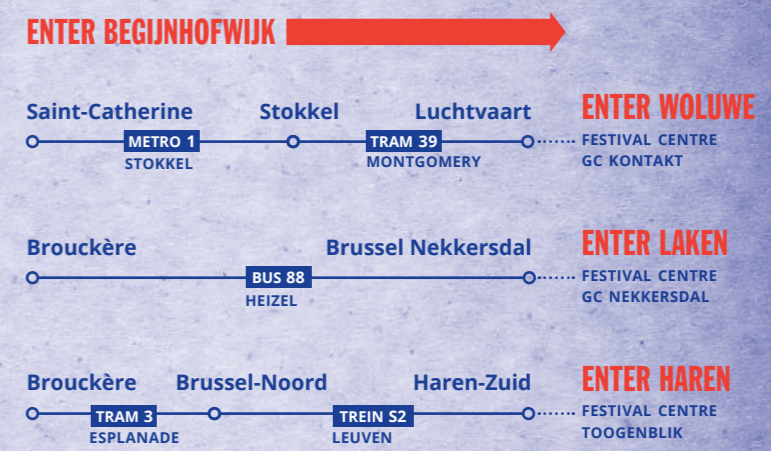

BEGIJN 2.0

Wat gebeurt er als je **KUNST IN VELE HANDEN** legt? Wat als burgers, kunstenaars en verenigingen samen in de cockpit van een kunstenfestival gaan zitten? Krijg je een droom die langzaam opborrelt en waar een stad naar toe leeft? Overbruggen we de kloof tussen kunstenaars, cultuurprofessionals en burgers? Trekken we nieuwe culturele registers open? Ontstaat er een nieuwe canon? Waar stranden we? We willen het weten, dus doen we het.

Petit Espace Cérémonie d'aérobic sauvage & grotesque En Route De Karavaan Euthanasie met Barbara en Stephanie Ademruimte zone d'air

DONDERDAG JEUDI THURSDAY 26.04

- 16:00 **2** PORTEBOEK KITO SINO Begijnhofkerk vernissage
- 20:00 **2** ON THE ROAD Begijnhofkerk podium